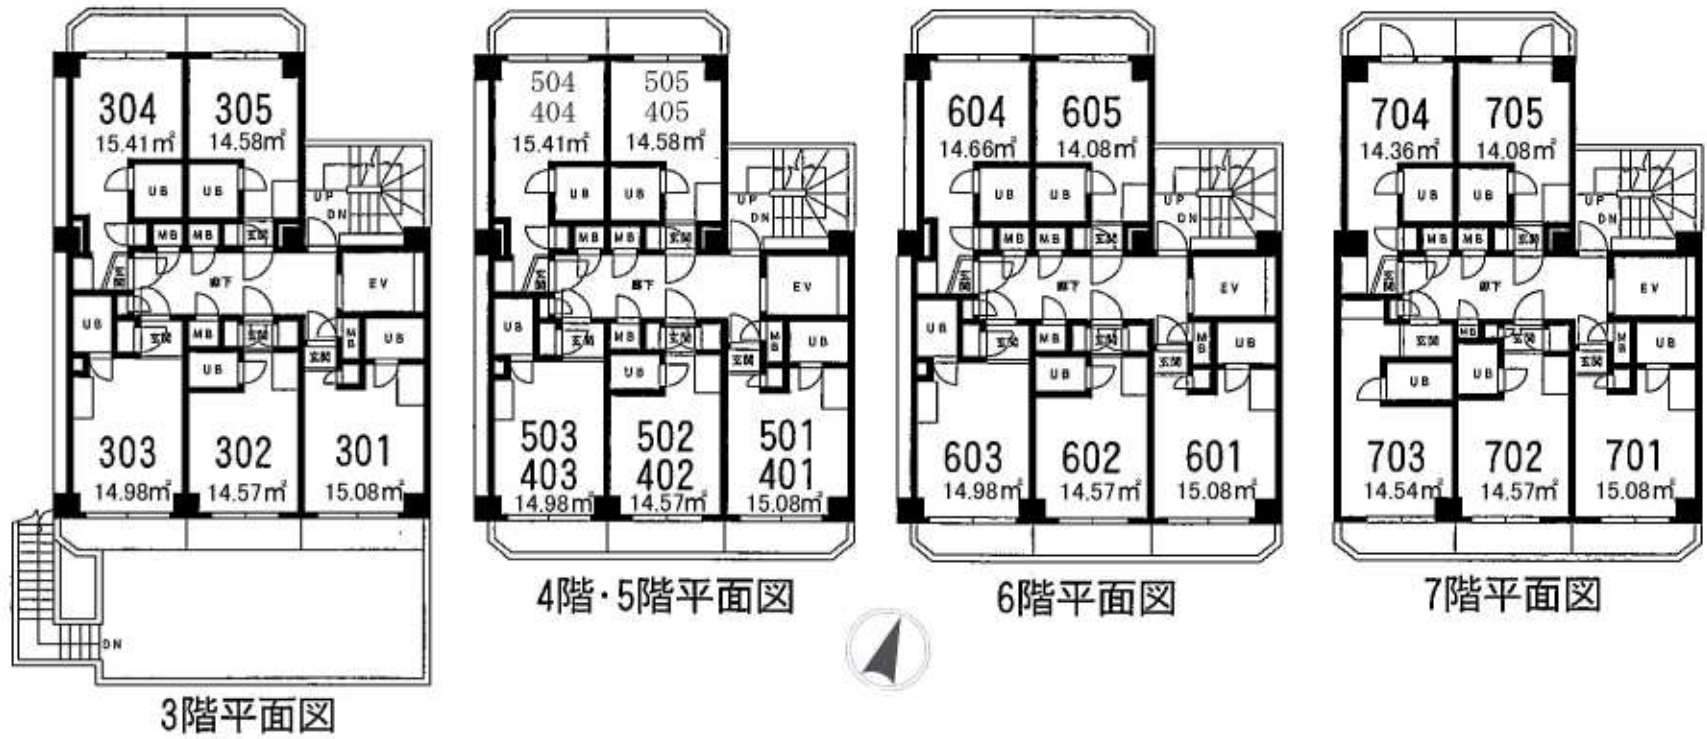

# 1Room

## 賃貸マンション トップ江戸川橋

# 東京外有楽町線「江戸川橋」駅徒歩 **3**分 **spaaqs光**

- 【物件概要】**  
 ○所在地/ 文京区水道2-6-3  
 ○築年月/ 1984年11月  
 ○構造・規模/ RC造 7階
- 【賃貸条件】**  
 ○礼金/ 部屋別 敷金/ 部屋別  
 ○管理費/  
 ○契約期間/ 2年間(更新可)  
 ○更新料/ 新賃料の1ヶ月分

- 【設備】**
- ・エアコン
  - ・電熱コンロ
  - ・洗濯機置場 (バルコニー)