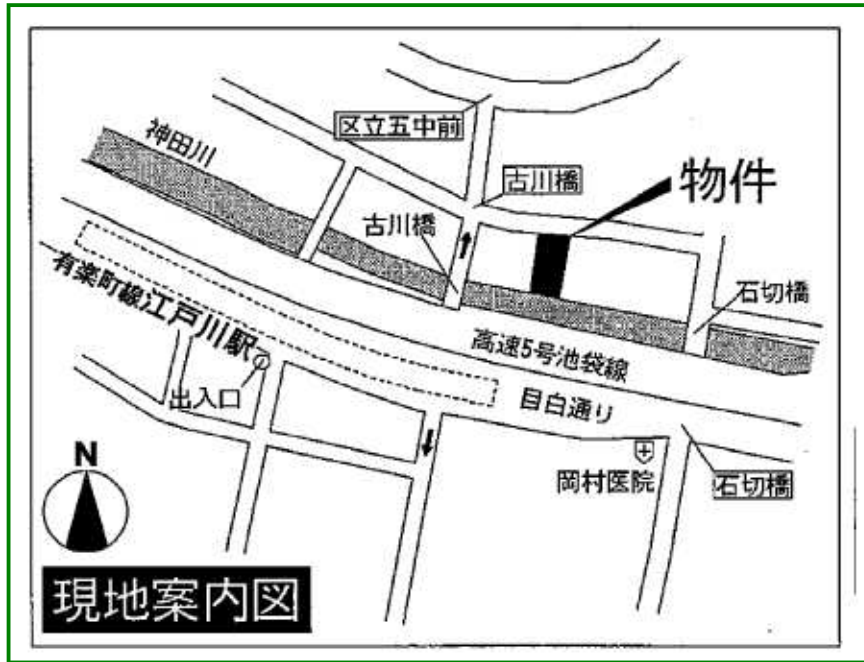

## 賃貸マンション トップ江戸川橋

# 東京外有楽町線「江戸川橋」駅徒歩 **3**分 **spaaqs光**

- 【物件概要】**  
 ○所在地/ 文京区水道2-6-3  
 ○築年月/ 1984年11月  
 ○構造・規模/ RC造 7階
- 【賃貸条件】**  
 ○礼金/ 部屋別 敷金/ 部屋別  
 ○管理費/  
 ○契約期間/ 2年間(更新可)  
 ○更新料/ 新賃料の1ヶ月分

- 【設備】**
- ・エアコン
  - ・電熱コンロ
  - ・洗濯機置場 (バルコニー)