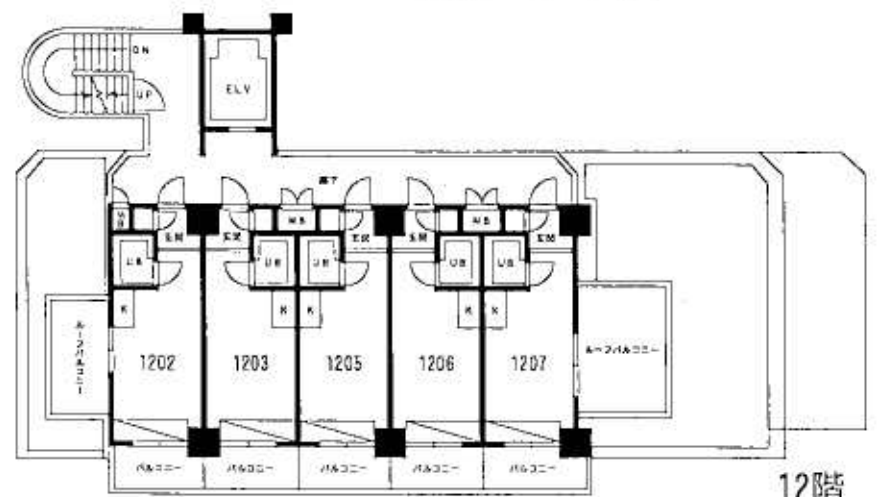

TOP MANSION series

賃貸マンション TOP 池袋

JR山手線「池袋」駅徒歩7分

有楽町線 要町駅 徒歩12分
東武東上線 北池袋駅 徒歩13分

- ◎エアコン
- ◎管理人日勤

物件概要

所在地/東京都豊島区池袋
2-56-1
構造/鉄骨鉄筋コンクリート12階建
完成/1985年5月

契約期間: 2年
更新料: 新賃料の1ヶ月
更新事務手数料: 10,500円(税込)
入居審査有: 当社指定の保証会社または株式会社セディナをご利用頂きます。
家財保険: 当社指定の家財保険加入必須。

12階

we are 総合地所

国土交通大臣免許(2)第0914号 (社)日本住宅建設産業協会会員 (公社)首都圏不動産公正取引協議会加盟

総合地所株式会社 テナント部
〒105-0011 港区芝公園2-4-1芝パークビルA館7階
【営業時間】10:00~18:30 【定休日】水曜日
www.sohgohreal.co.jp

お問い合わせは
TEL. 03-6822-9402
FAX. 03-3433-5430

●客付会社様へ●

■取引形態: 代理 (手数料)

借主	100%	客付	100%
貸主	0%	元付	0%

■広告有効期限