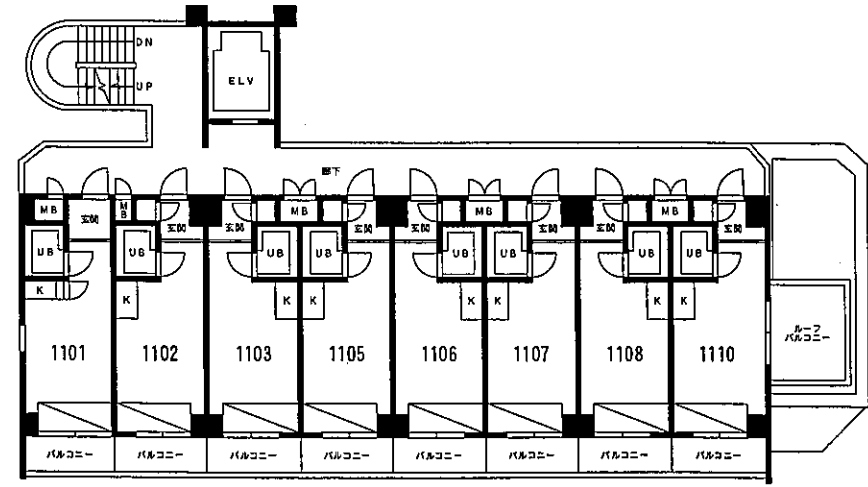

- 敷金:2ヵ月 礼金:ヵ月
- 管理費:
- 契約期間:2年間
- 更新料:新賃料の1ヵ月分

■現地案内図

※図面と現況が異なる場合は現況優先とします。

2~10階

12階

1階

11階

国土交通大臣免許(1)第6312号(社)日本住宅建設産業協会会員
本社〒151-0053東京都渋谷区代々木3-38-7
トータルハウジング株式会社
ホームページアドレス <http://www.total-housing.com/>
上記のアドレスより当社案内図書をダウンロード出来ます