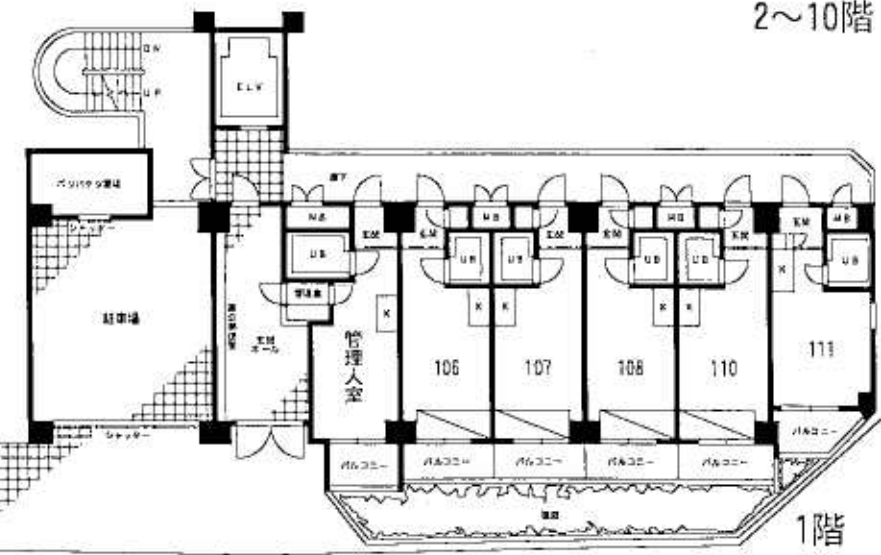

TOP MANSION series

賃貸マンション TOP 池袋

JR山手線「池袋」駅徒歩7分

有楽町線 要町駅 徒歩12分
東武東上線 北池袋駅 徒歩13分

- ◎エアコン
- ◎管理人日勤

物件概要

所在地/東京都豊島区池袋
2-56-1
構造/鉄骨鉄筋コンクリート12階建
完成/1985年5月

契約期間: 2年
更新料: 新賃料の1ヶ月
更新事務手数料: 10,500円(税込)
入居審査有: 当社指定の保証会社または株式会社セディナをご利用頂きます。
家財保険: 当社指定の家財保険加入必須。

1階

we are 総合地所

国土交通大臣免許(2)第0914号 (社)日本住宅建設産業協会会員 (公社)首都圏不動産公正取引協議会加盟

総合地所株式会社 テナント部
〒105-0011 港区芝公園2-4-1芝パークビルA館7階
【営業時間】10:00~18:30 【定休日】水曜日
www.sohgohreal.co.jp

お問い合わせは
TEL. 03-6822-9402
FAX. 03-3433-5430

●客付会社様へ●

■取引形態: 代理 (手数料)

借主	100%	客付	100%
貸主	0%	元付	0%

■広告有効期限