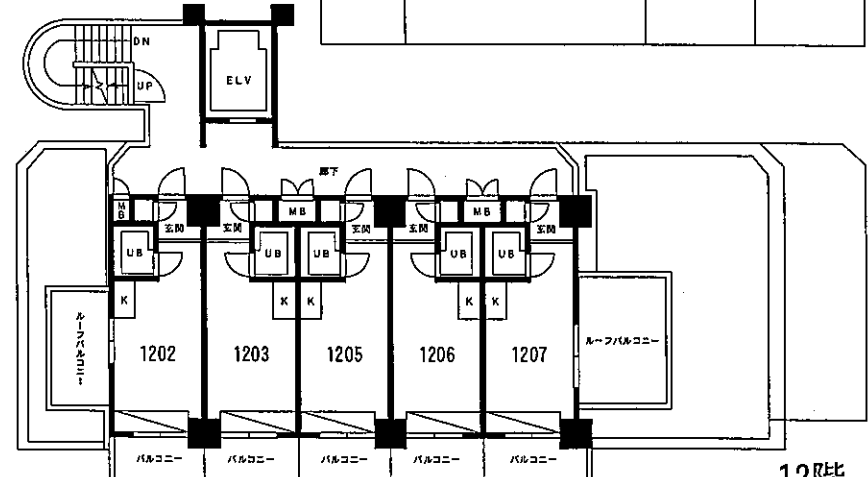

- 敷金:2ヵ月 礼金:ヵ月
- 管理費:
- 契約期間:2年間
- 更新料:新賃料の1ヵ月分

■現地案内図

※図面と現況が異なる場合は現況優先とします。

2~10階

12階

1階

11階

国土交通大臣免許(1)第6312号(社)日本住宅建設産業協会会員
本社〒151-0053東京都渋谷区代々木3-38-7
トータルハウジング株式会社
ホームページアドレス <http://www.total-housing.com/>
上記のアドレスより当社案内図書をダウンロード出来ます