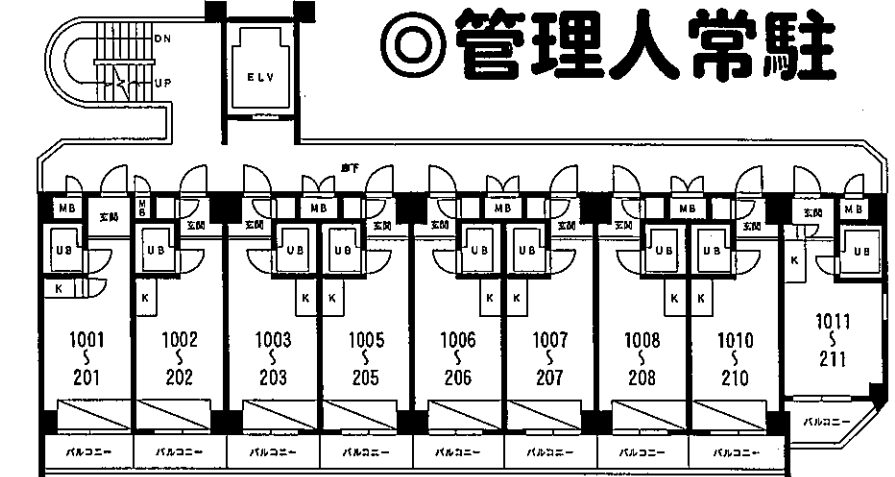

**TOP
MANSION
series**

賃貸マンション TOP池袋

J R山手線「池袋」駅徒歩7分

◎エアコン
◎管理人常駐

号室	賃料	礼金	入居日

■物件概要

所在地／東京都豊島区池袋
2-56-1
構造／鉄骨鉄筋コンクリート12階建
完成／1985年5月

■賃貸条件

- ○敷金:2ヵ月 礼金:ヵ月
- ○管理費:
- ○契約期間:2年間
- ○更新料:新賃料の1ヵ月分

■現地案内図

※図面と現況が異なる場合は現況優先とします。

2~10階

国土交通大臣免許(1)第6312号(社)日本住宅建設産業協会会員
本社〒151-0053東京都渋谷区代々木3-38-7
トータルハウジング株式会社
ホームページアドレス <http://www.total-housing.com/>
上記のアドレスより当社案内図書をダウンロード出来ます

お問い合わせ先・新宿賃貸センター
東京都新宿区新宿3-24-1 三井住友銀行新宿ビル4F
03-3226-9981
FAX **03-3226-9986**

■取引態様

■情報公開日 16.8.20

■手数料

手数料負担の割合	貸主	%	借主	%
手数料	元付	%	客付	%
配分の割合