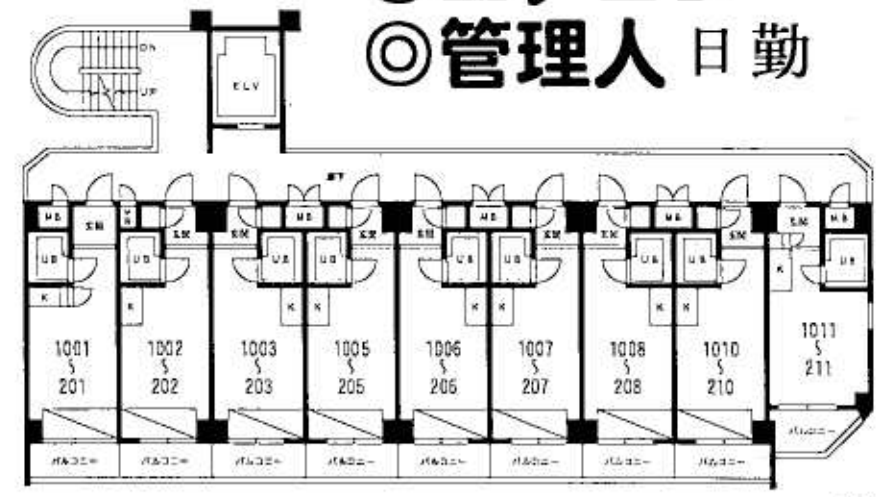

TOP MANSION series

賃貸マンション TOP 池袋

JR山手線「池袋」駅徒歩7分

有楽町線 要町駅 徒歩12分
東武東上線 北池袋駅 徒歩13分

- ◎エアコン
- ◎管理人日勤

物件概要

所在地/東京都豊島区池袋
2-56-1
構造/鉄骨鉄筋コンクリート12階建
完成/1985年5月

契約期間: 2年
更新料: 新賃料の1ヶ月
更新事務手数料: 10,500円(税込)
入居審査有: 当社指定の保証会社または株式会社セディナをご利用頂きます。
家財保険: 当社指定の家財保険加入必須。

2~10階

12階

1階

11階

we are 総合地所

国土交通大臣免許(2)第0914号 (社)日本住宅建設産業協会会員 (公社)首都圏不動産公正取引協議会加盟

総合地所株式会社 テナント部
〒105-0011 港区芝公園2-4-1芝パークビルA館7階
【営業時間】10:00~18:30 【定休日】水曜日
www.sohgohreal.co.jp

お問い合わせは
TEL. 03-6822-9402
FAX. 03-3433-5430