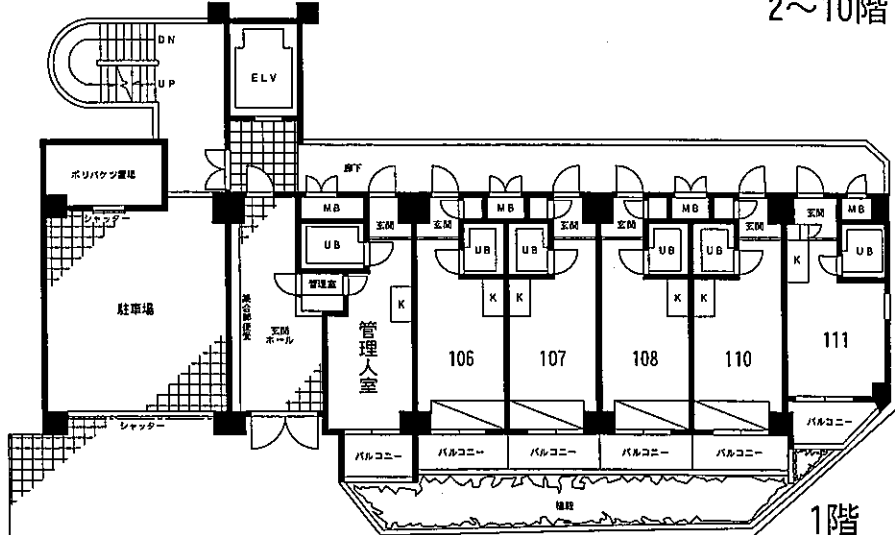

- 敷金:2ヵ月 礼金:ヵ月
- 管理費:
- 契約期間:2年間
- 更新料:新賃料の1ヵ月分

■現地案内図

※図面と現況が異なる場合は現況優先とします。

2~10階

12階

1階

11階

国土交通大臣免許(1)第6312号(社)日本住宅建設産業協会会員
本社〒151-0053東京都渋谷区代々木3-38-7
トータルハウジング株式会社
ホームページアドレス <http://www.total-housing.com/>
上記のアドレスより当社案内図書をダウンロード出来ます