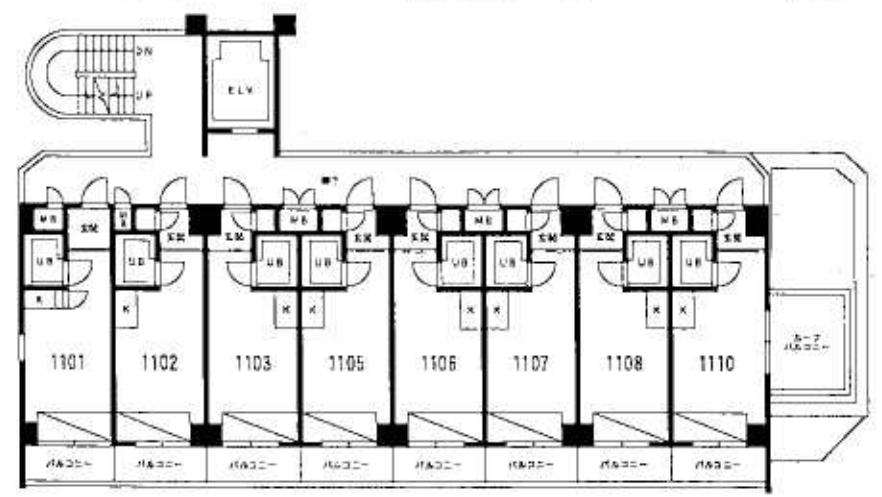

1階

11階

we are 総合地所

国土交通大臣免許(2)第0914号 (社)日本住宅建設産業協会会員 (公社)首都圏不動産公正取引協議会加盟

総合地所株式会社 テナント部
〒105-0011 港区芝公園2-4-1芝パークビルA館7階
【営業時間】10:00~18:30 【定休日】水曜日
www.sohgohreal.co.jp

お問い合わせは
TEL. 03-6822-9402
FAX. 03-3433-5430

●客付会社様へ●

■取引形態: 代理 (手数料)

借主	100%	客付	100%
貸主	0%	元付	0%

■広告有効期限