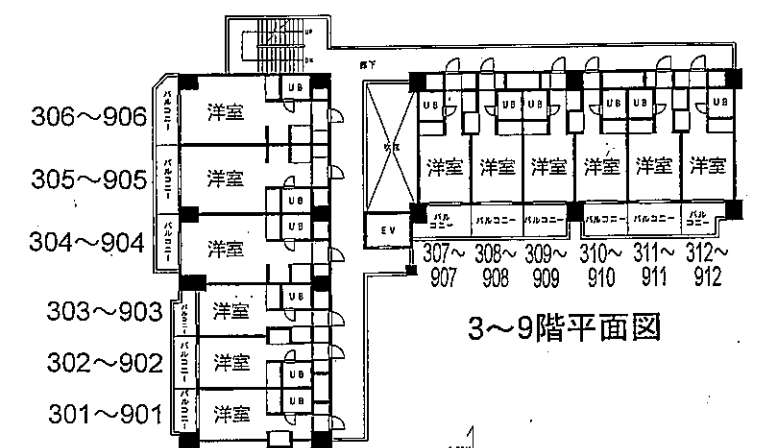

国土交通大臣免許(1)第6912号 (社)日本住宅建設産業協会会員
本社〒151-0053東京都渋谷区代々木3-38-7
トータルハウジング株式会社
ホームページアドレス <http://www.total-housing.com/>
上記のアドレスより当社賃貸図面をダウンロード出来ます

お問い合わせ先・・・新宿賃貸センター
東京都新宿区新宿3-24-1 三井住友銀行新宿ビル4F
☎ 03-3226-9980
F A X 03-3226-9986

■取引態様
■情報公開日
16.10.29

手数料			
手数料負担の割合	貸主	%	100%
手数料配分の割合	借主	%	100%