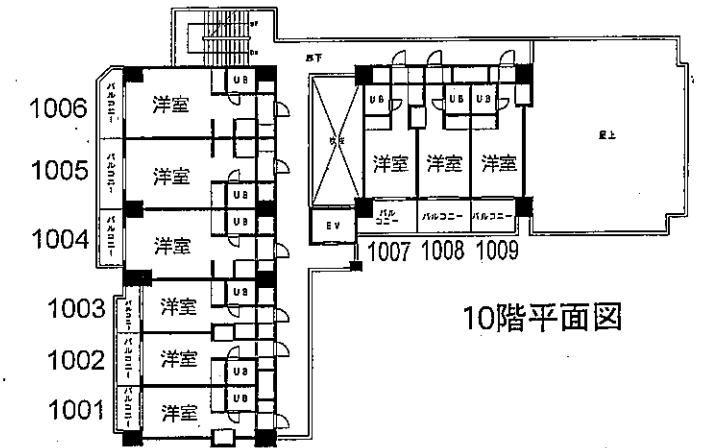

国土交通大臣免許(1)第6912号 (社)日本住宅建設産業協会会員
本社〒151-0053東京都渋谷区代々木3-38-7
トータルハウジング株式会社
ホームページアドレス <http://www.total-housing.com/>
上記のアドレスより当社賃貸図面をダウンロード出来ます

お問い合わせ先・・・新宿賃貸センター
東京都新宿区新宿3-24-1 三井住友銀行新宿ビル4F
☎ 03-3226-9980
F A X 03-3226-9986

■取引態様
■情報公開日
16.10.29

手数料			
手数料負担の割合	貸主	%	100%
手数料配分の割合	借主	%	100%