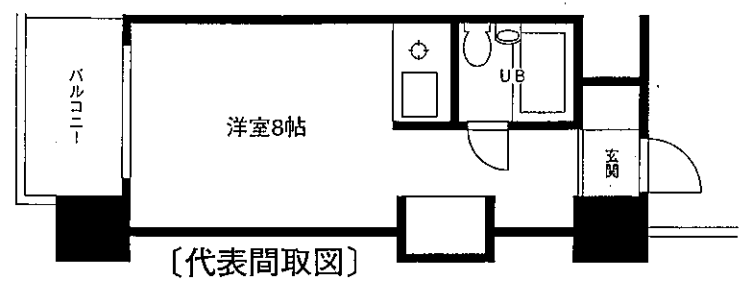

### 物件概要

所在地／墨田区向島3-46-14  
 構造規模／鉄筋コンクリート造10階建  
 完成／1986年3月  
 面積／ワンルーム(14.18㎡～22.43㎡)