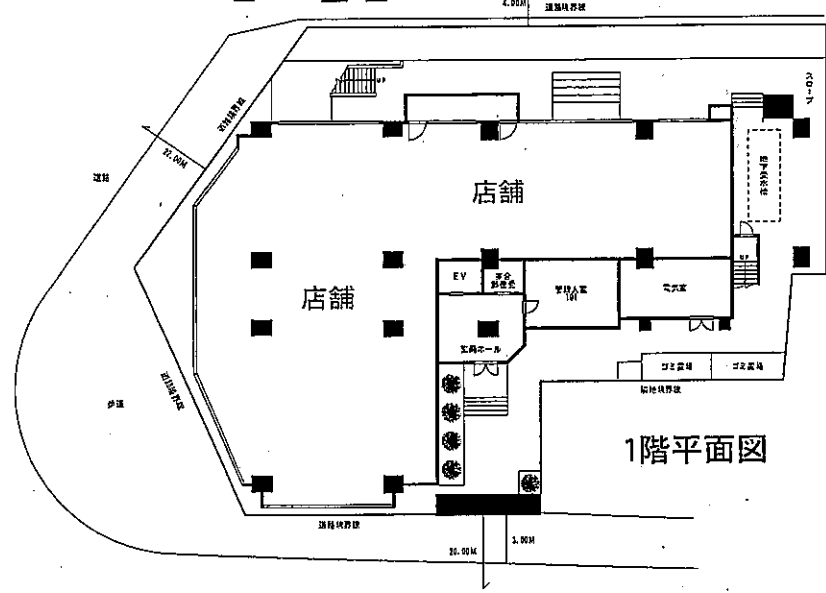

国土交通大臣免許(1)第6912号 (社)日本住宅建設産業協会会員
本社〒151-0053東京都渋谷区代々木3-38-7
トータルハウジング株式会社
ホームページアドレス <http://www.total-housing.com/>
上記のアドレスより当社賃貸図面をダウンロード出来ます

お問い合わせ先・・・新宿賃貸センター
東京都新宿区新宿3-24-1 三井住友銀行新宿ビル4F
☎ 03-3226-9980
F A X 03-3226-9986

■取引態様
■情報公開日
16.10.29

手数料			
手数料負担の割合	貸主	%	100%
手数料配分の割合	借主	%	100%