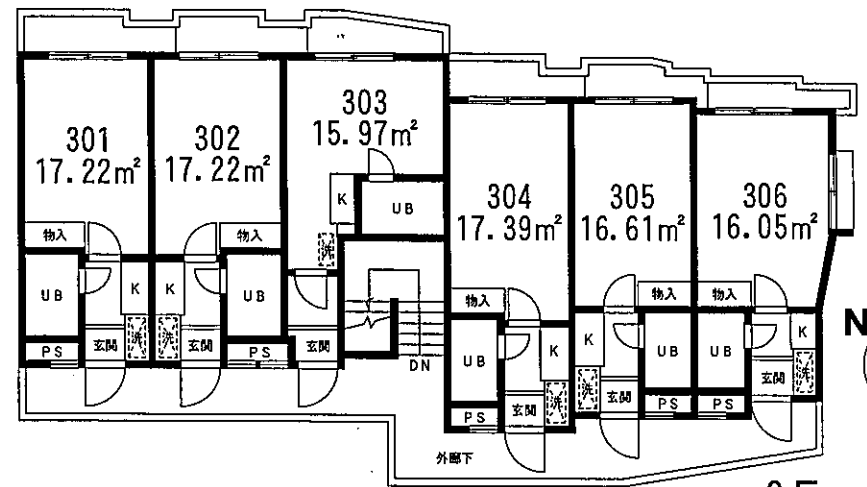

賃貸マンション TOP 池袋第2

J R 山手線 「池袋」 駅徒歩11分

◎エアコン ◎室内洗濯機置場

号室	賃料	礼金	面積	入居日

物件概要

所在地 / 豊島区上池袋2-26-10
 構造 / RC造3階建
 完成日 / 1986年6月

賃貸条件

敷金: 2ヵ月
 礼金: 部屋別
 契約期間: 2年間
 更新料: 新賃料の1ヵ月分

現地案内図

※図面と現況が異なる場合、現況優先とします。

3F

《面積 15.97㎡～17.39㎡》

2F

1F

国土交通大臣免許(特)第6912号(社)日本住宅建設産業協会会員
 本社 〒151-0053 東京都渋谷区代々木3-38-7
トータルハウジング株式会社
 ホームページアドレス <http://www.total-housing.com/>
 上記のアドレスより当社賃貸案内をダウンロード出来ます

お問い合わせ先・・・新宿賃貸センター
 東京都新宿区新宿3-24-1 三井住友銀行新宿ビル4F
03-3226-9981
FAX 03-3226-9986