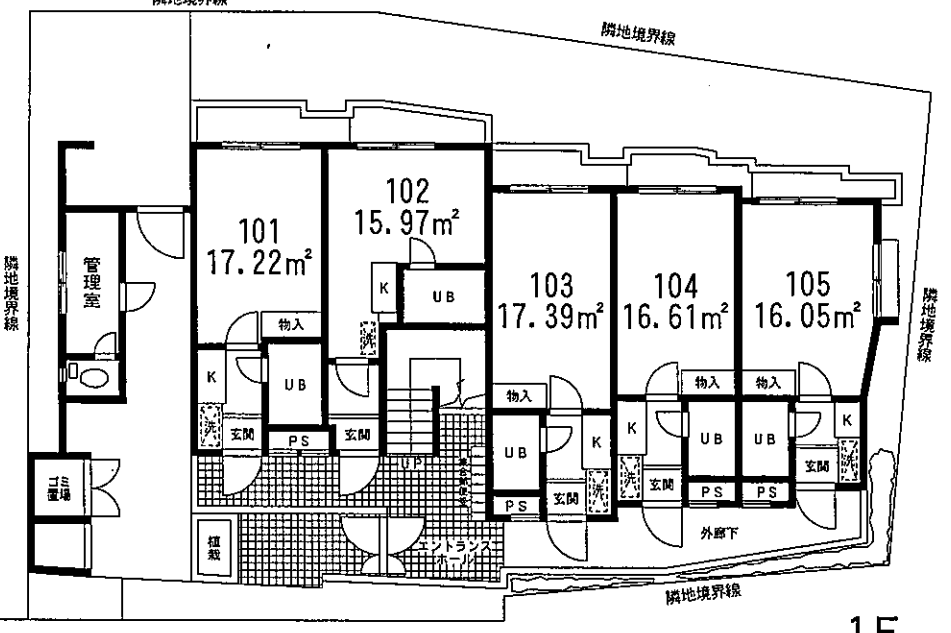

現地案内図

※図面と現況が異なる場合、現況優先とします。

3F

《面積 15.97㎡～17.39㎡》

2F

1F

国土交通大臣免許(特)第6912号(社)日本住宅建設産業協会会員
 本社 〒151-0053 東京都渋谷区代々木3-38-7
トータルハウジング株式会社
 ホームページアドレス <http://www.total-housing.com/>
 上記のアドレスより当社賃貸案内をダウンロード出来ます

お問い合わせ先・・・新宿賃貸センター
 東京都新宿区新宿3-24-1 三井住友銀行新宿ビル4F
03-3226-9981
FAX 03-3226-9986