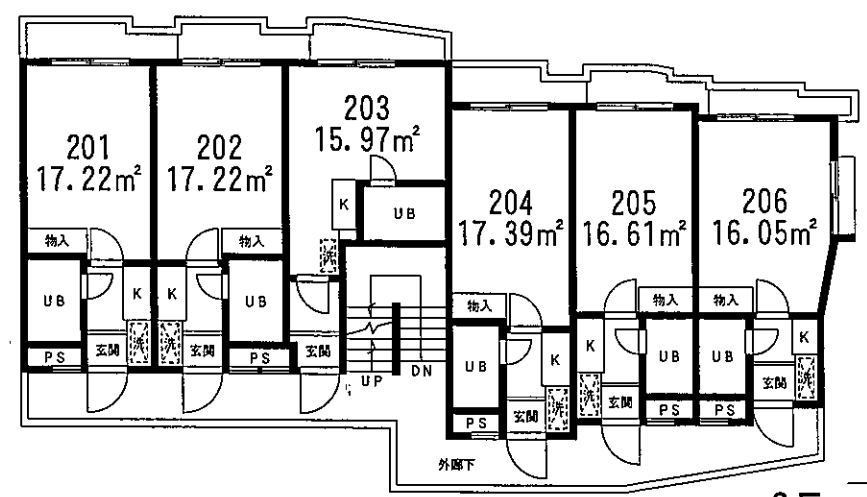

現地案内図

※図面と現況が異なる場合、現況優先とします。

3F

《面積 15.97㎡～17.39㎡》

2F

1F

国土交通大臣免許(特)第6912号(社)日本住宅建設産業協会会員
 本社 〒151-0053 東京都渋谷区代々木3-38-7
トータルハウジング株式会社
 ホームページアドレス <http://www.total-housing.com/>
 上記のアドレスより当社賃貸案内をダウンロード出来ます

お問い合わせ先・・・新宿賃貸センター
 東京都新宿区新宿3-24-1 三井住友銀行新宿ビル4F
03-3226-9981
FAX 03-3226-9986