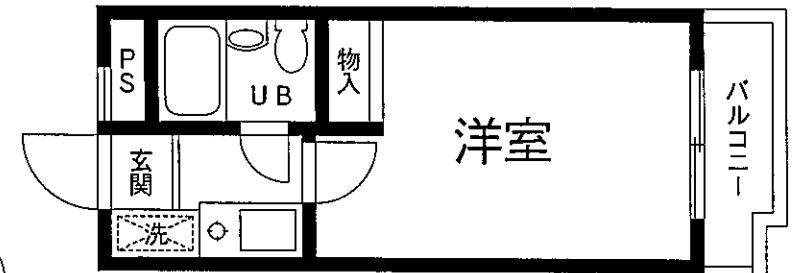

《面積 15.97㎡～17.39㎡》