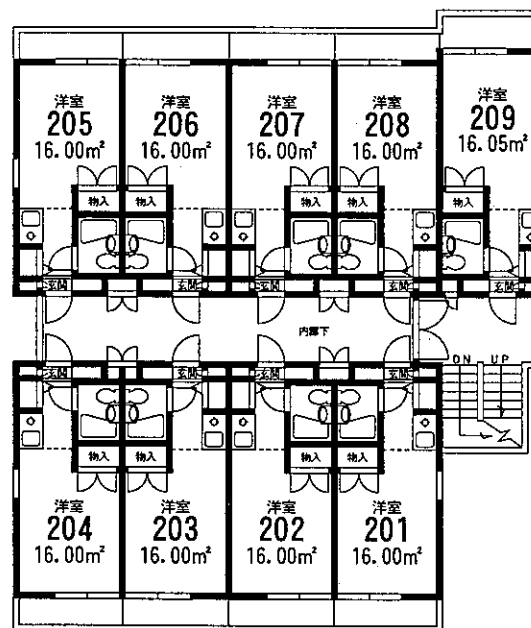

東京メトロ有楽町線
「要町」駅徒歩6分

賃貸マンション トップ 要町第2

**TOP
MANSION
series**

- ○洗濯機置場室内(収納付)
- ○全室エアコン完備

物件概要

所在地/豊島区千早2-16-2
構造/鉄筋コンクリート造
竣工/1987年8月

賃貸条件

敷金:2ヵ月 礼金:
管理費:無
契約期間:2年間
更新料:新賃料の1ヵ月分
※解約時償却有

現地案内図

※図面と現況が異なる場合は現況優先とします。

【2F平面図】

国土交通大臣免許(1)第6912号 (社)日本住宅建設産業協会会員
本社〒151-0053東京都渋谷区代々木3-38-7
トータルハウジング株式会社
ホームページアドレス <http://www.total-housing.com/>
上記のアドレスより当社賃貸図面をダウンロード出来ます

お問い合わせ先...新宿賃貸センター
東京都新宿区新宿3-24-1 三井住友銀行新宿ビル4F
☎ **03-3226-9981**
F A X **03-3226-9986**

■取引態様
貸主
■情報公開日
17.3.18

■手数料

手数料	貸主	%	借主	100%
負担の割合				
手数料	客付	%	客付	100%
配分の割合