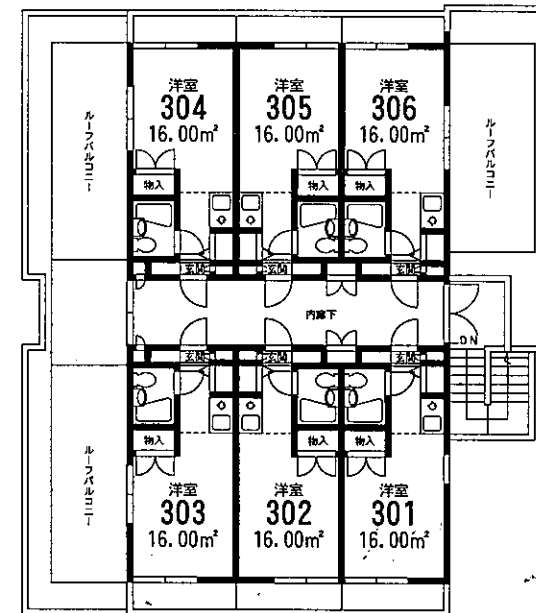

現地案内図

※図面と現況が異なる場合は現況優先とします。

【1F平面図】

【2F平面図】

【3F平面図】

国土交通大臣免許(1)第6912号 (社)日本住宅建設産業協会会員
本社〒151-0053東京都渋谷区代々木3-38-7
トータルハウジング株式会社
ホームページアドレス <http://www.total-housing.com/>
上記のアドレスより当社賃貸図面をダウンロード出来ます

お問い合わせ先...新宿賃貸センター
東京都新宿区新宿3-24-1 三井住友銀行新宿ビル4F
☎ **03-3226-9981**
F A X **03-3226-9986**