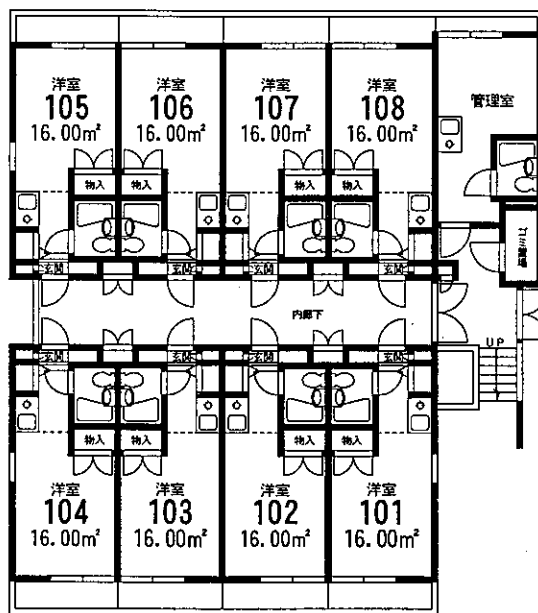

東京メトロ有楽町線
「要町」駅徒歩6分

賃貸マンション トップ 要町第2

**TOP
MANSION
series**

- ○洗濯機置場室内(収納付)
- ○全室エアコン完備

物件概要

所在地/豊島区千早2-16-2
構造/鉄筋コンクリート造
竣工/1987年8月

賃貸条件

敷金:2ヵ月 礼金:
管理費:無
契約期間:2年間
更新料:新賃料の1ヵ月分
※解約時償却有

現地案内図

※図面と現況が異なる場合は現況優先とします。

【1F平面図】

国土交通大臣免許(1)第6912号 (社)日本住宅建設産業協会会員
本社〒151-0053東京都渋谷区代々木3-38-7
トータルハウジング株式会社
ホームページアドレス <http://www.total-housing.com/>
上記のアドレスより当社賃貸図面をダウンロード出来ます

お問い合わせ先...新宿賃貸センター
東京都新宿区新宿3-24-1 三井住友銀行新宿ビル4F
☎ **03-3226-9981**
F A X **03-3226-9986**

■取引態様
貸主
■情報公開日
17.3.18

■手数料

手数料	貸主	%	借主	100%
負担の割合				
手数料	客付	%	客付	100%
配分の割合