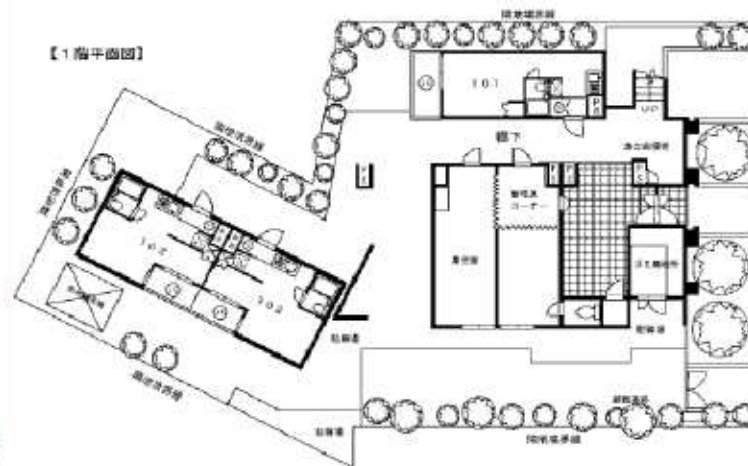

1Room 墨田区京島

賃貸マンション ウィンベルソロ曳舟第2

東武伊勢崎線「曳舟」駅徒歩 **13分**

エアコン 給湯
室内洗濯機置場
ユニットバス

【物件概要】

- ○所在地/ 東京都墨田区京島3-49-5
- ○構造規模/ 鉄筋コンクリート造5階建
- ○総戸数/ 34戸
- ○築年月/ 1990年 6月
- ○専有面積/ 16.04~17.39㎡
- ○設備 / エアコン、給湯、室内洗濯機置場、ユニットバス

【賃貸条件】

- ○礼金 / 敷金 /
- ○契約期間/ 2年間(更新可)
- ○更新料/ 新賃料の1ヶ月分
- ○連帯保証人不要システム有: 当社指定の保証会社と保証委託契約締結要
- ○当社指定家財保険加入義務有(20,000円/2年)

☆京成押上線「曳舟」駅徒歩9分☆上野へ12分☆買物・交通至便

▲外観

※間取りが実際と異なる場合は現況優先とさせていただきます。

we are 総合地所

国土交通大臣免許(2)第0814号 (社)日本住宅建設業協会会員 (公社)首都圏不動産公正取引協議会加盟

総合地所株式会社 テナント部
〒105-0011 港区芝公園2-4-1 芝パークビルA館7階
【営業時間】 10:00~18:30 【定休日】 水曜日
www.sohgohreal.co.jp

お問い合わせは
TEL. 03-6822-9402
FAX. 03-3433-5430

●客付会社様へ●

■取引形態: 代理
(手数料)

借主	100%	寄付	100%
貸主	0%	元付	0%

■広告有効期限