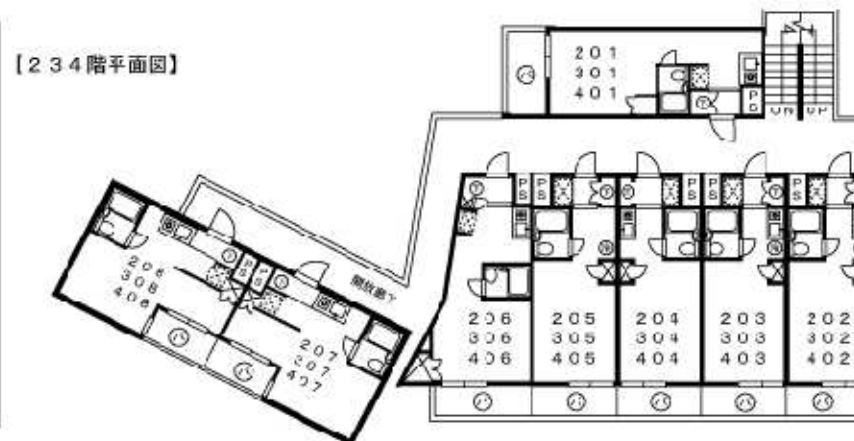

1Room 墨田区京島

賃貸マンション ウィンベルソロ曳舟第2

東武伊勢崎線「曳舟」駅徒歩 **13分**

エアコン 給湯
室内洗濯機置場
ユニットバス

【物件概要】

- ○所在地/ 東京都墨田区京島3-49-5
- ○構造規模/ 鉄筋コンクリート造5階建
- ○総戸数/ 34戸
- ○築年月/ 1990年 6月
- ○専有面積/ 16.04~17.39㎡
- ○設備 / エアコン、給湯、室内洗濯機置場、ユニットバス

【賃貸条件】

- ○礼金 / 敷金 /
- ○契約期間/ 2年間(更新可)
- ○更新料/ 新賃料の1ヶ月分
- ○連帯保証人不要システム有: 当社指定の保証会社と保証委託契約締結要
- ○当社指定家財保険加入義務有(20,000円/2年)

☆京成押上線「曳舟」駅徒歩9分☆上野へ12分☆買物・交通至便

▲外観

※間取りが実際と異なる場合は現況優先とさせていただきます。

we are 総合地所

国土交通大臣免許(2)第0814号 (社)日本住宅建設業協会会員 (公社)首都圏不動産公正取引協議会加盟

総合地所株式会社 テナント部
〒105-0011 港区芝公園2-4-1 芝パークビルA館7階
【営業時間】 10:00~18:30 【定休日】 水曜日
www.sohgohreal.co.jp

お問い合わせは
TEL. 03-6822-9402
FAX. 03-3433-5430

●客付会社様へ●

■取引形態: 代理
(手数料)

借主	100%	寄付	100%
貸主	0%	元付	0%

■広告有効期限