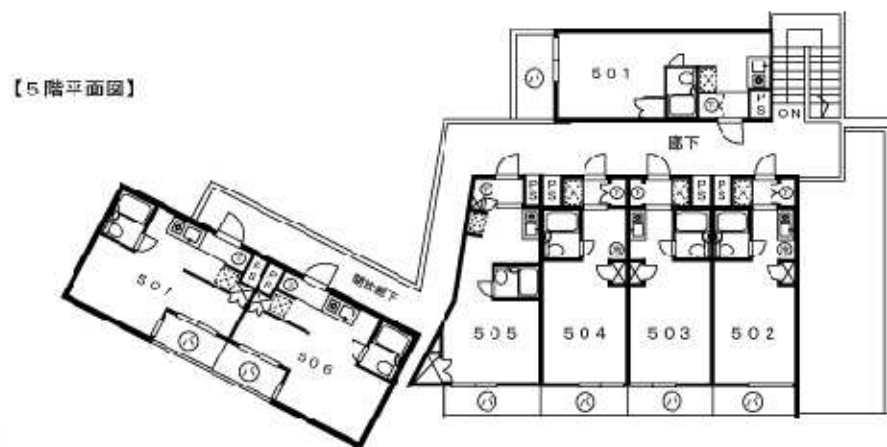

1Room 墨田区京島

賃貸マンション ウィンベルソロ曳舟第2

東武伊勢崎線「曳舟」駅徒歩 **13分**

エアコン 給湯
室内洗濯機置場
ユニットバス

【物件概要】

- ○所在地/ 東京都墨田区京島3-49-5
- ○構造規模/ 鉄筋コンクリート造5階建
- ○総戸数/ 34戸
- ○築年月/ 1990年 6月
- ○専有面積/ 16.04~17.39㎡
- ○設備 / エアコン、給湯、室内洗濯機置場、ユニットバス

【賃貸条件】

- ○礼金 / 敷金 /
- ○契約期間/ 2年間(更新可)
- ○更新料/ 新賃料の1ヶ月分
- ○連帯保証人不要システム有: 当社指定の保証会社と保証委託契約締結要
- ○当社指定家財保険加入義務有(20,000円/2年)

☆京成押上線「曳舟」駅徒歩9分☆上野へ12分☆買物・交通至便

▲外観

※間取りが実際と異なる場合は現況優先とさせていただきます。

we are 総合地所

国土交通大臣免許(2)第0814号 (社)日本住宅建設業協会会員 (公社)首都圏不動産公正取引協議会加盟

総合地所株式会社 テナント部
〒105-0011 港区芝公園2-4-1 芝パークビルA館7階
【営業時間】 10:00~18:30 【定休日】 水曜日
www.sohgohreal.co.jp

お問い合わせは
TEL. 03-6822-9402
FAX. 03-3433-5430

●客付会社様へ●

■取引形態: 代理
(手数料)

借主	100%	寄付	100%
貸主	0%	元付	0%

■広告有効期限