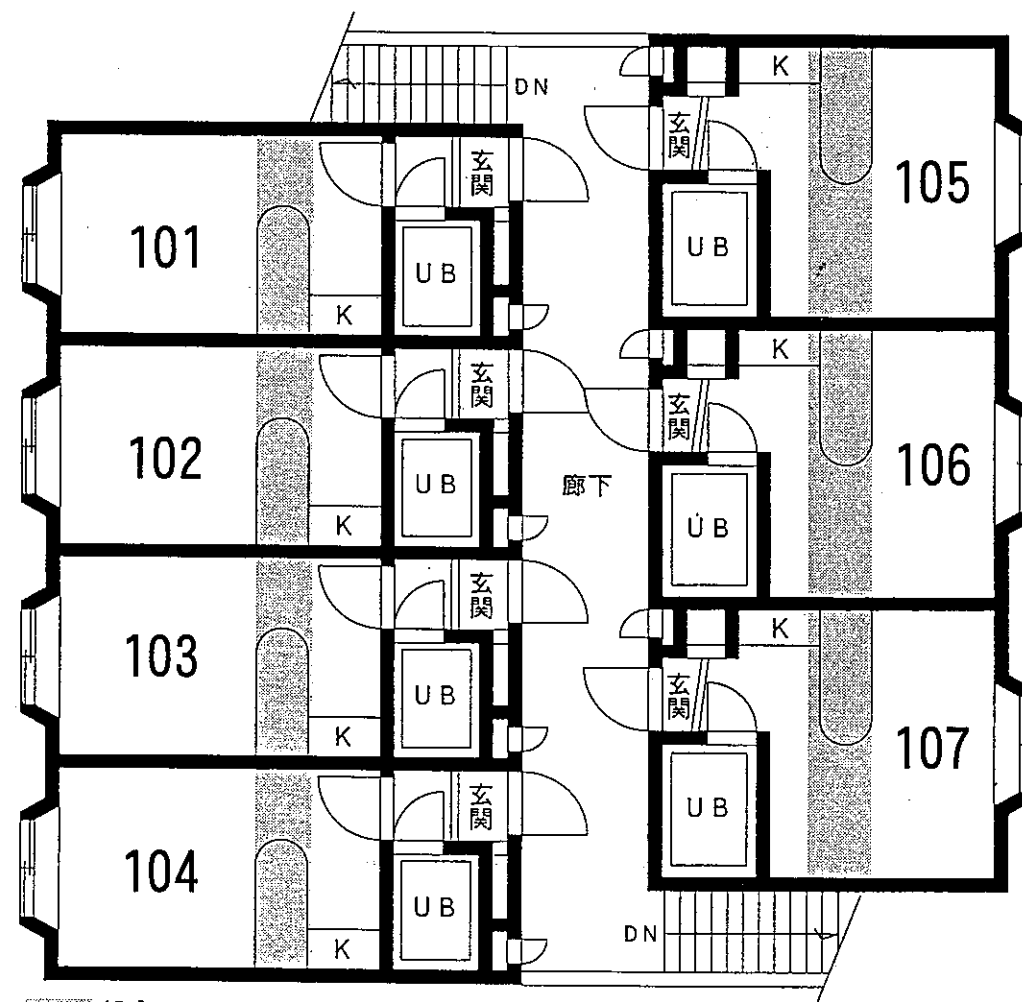

賃貸アパート ベルピア愛甲石田

小田急線
愛甲石田 駅徒歩10分

ワンルーム

《物件概要》

所在地：伊勢原市石田246-1
 構造・規模：木造2階建 総戸数：14戸
 築年月：1987年11月
 専有面積：1～4号室 15.84㎡
 5～7号室 15.74㎡

《賃貸条件》

礼金：0ヵ月 敷金：2ヵ月 管理費：なし

※解約時に敷金償却があります

- ◆エアコン
- ◆電熱コンロ
- ◆出窓
- ◆コインランドリー
- ◆ロフト
- ◆照明
- ◆給湯
- ◆キッチンカウンター

現地案内図

※図面と現況が異なる場合は現況を優先させていただきます

部分ロフトスペース

国土交通大臣免許(1)第6912号
 (社)日本住宅建設産業協会会員 首都圏不動産公正取引協議会加盟
トータルハウジング 株式会社
 本社：〒105-0011 東京都港区芝公園2丁目4番1号
 芝パークビルA館7階 TEL 03-6822-9410(直通)
www.total-housing.com