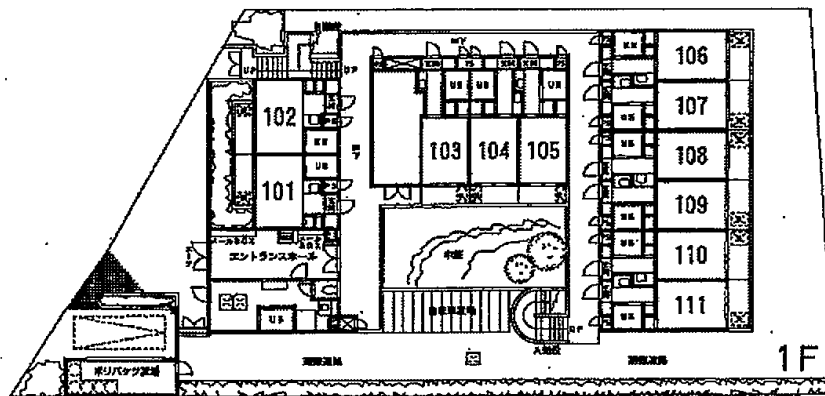

●●設備●●

- ◆エアコン
- ◆オートロック
- ◆電話設置済
  (別途申込金、レンタル料有)
- ◆洗濯機置場
  (バルコニー)

賃料・管理費 礼金・敷金
別紙参照

※保証人不要システムをご利用下さい。
契約時、別途賃料の50%がかかります
2年目以降毎年1万円

面積/101・102・204・205・304・305...15.59m²
201・216・301・316・401・414...15.82m²
他15.54m²