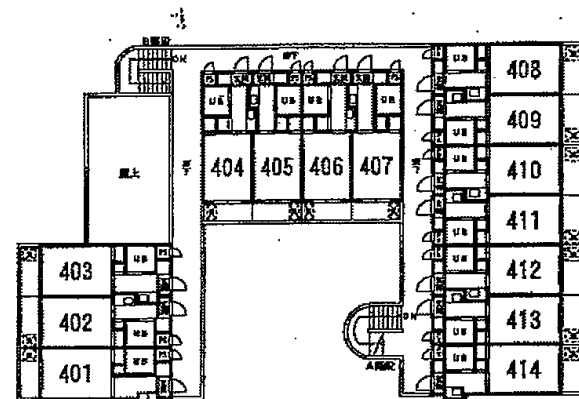

●●設備●●

- ◆エアコン
- ◆オートロック
- ◆電話設置済
  (別途申込金、レンタル料有)
- ◆洗濯機置場
  (バルコニー)

賃料・管理費 礼金・敷金
別紙参照

※保証人不要システムをご利用下さい。
契約時、別途賃料の50%がかかります
2年目以降毎年1万円

面積/101・102・204・205・304・305...15.59m²
201・216・301・316・401・414...15.82m²
他15.54m²