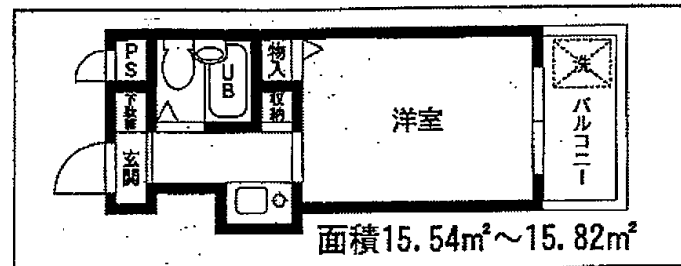

## ウインペルソ朝霞

東武東上線 「朝霞」駅徒歩10分

- ◇所在地:朝霞市本町1-22-15
- ◇構造:RC造4階建
- ◇完成日:1988年