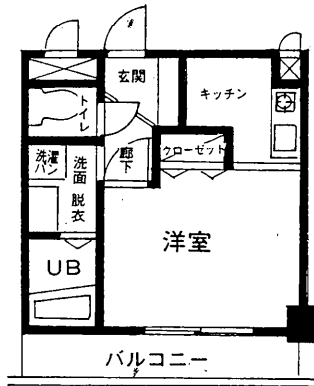

賃貸マンション

JR総武線『市川』駅徒歩10分

〈名称〉市川プラザ

所在地／千葉県市川市新田2-19-3

構造／鉄筋コンクリート造4階建

設備／オートロック・エアコン・フローリング

室内洗濯機置場
宅配ロッカー・B・S
トイレ・風呂別
電熱コンロ(101のみガス)

1971年築

*トランクルーム貸出なし

A・Cタイプ(22.67㎡)

Bタイプ(24.85㎡)

Dタイプ(46.90㎡)

(101号のみエアコン2基有)

号数	家賃	管理費	礼	敷	入居日
号室	万			2	
号室	万			2	
号室	万			2	

トータルハウジング(株) 松戸賃貸センター

松戸市本町19-17 松戸本町第一ビル6F