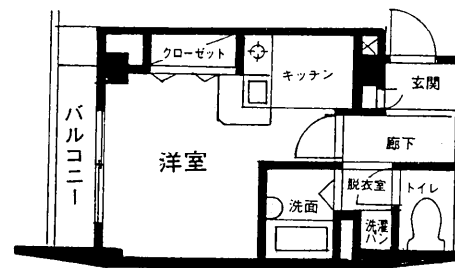

賃貸マンション

JR総武線『市川』駅徒歩10分

〈名称〉市川プラザ

所在地／千葉県市川市新田2-19-3

構造／鉄筋コンクリート造4階建

設備／オートロック・エアコン・フローリング

室内洗濯機置場
宅配ロッカー・B・S
トイレ・風呂別
電熱コンロ(101のみガス)

1971年築

*トランクルーム貸出なし

A・Cタイプ(22.67㎡)

Bタイプ(24.85㎡)

Dタイプ(46.90㎡)

(101号のみエアコン2基有)

号数	家賃	管理費	礼	敷	入居日
号室	万			2	
号室	万			2	
号室	万			2	

トータルハウジング(株) 松戸賃貸センター

松戸市本町19-17 松戸本町第一ビル6F