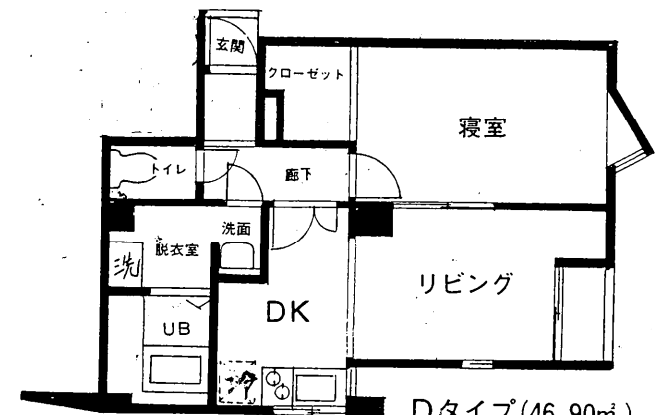

賃貸マンション

JR総武線『市川』駅徒歩10分

〈名称〉市川プラザ

所在地／千葉県市川市新田2-19-3

構造／鉄筋コンクリート造4階建

設備／オートロック・エアコン・フローリング

室内洗濯機置場
宅配ロッカー・B・S
トイレ・風呂別
電熱コンロ(101のみガス)

1971年築

*トランクルーム貸出なし

A・Cタイプ(22.67㎡)

Bタイプ(24.85㎡)

Dタイプ(46.90㎡)

(101号のみエアコン2基有)

号数	家賃	管理費	礼	敷	入居日
号室	万			2	
号室	万			2	
号室	万			2	

トータルハウジング(株) 松戸賃貸センター

松戸市本町19-17 松戸本町第一ビル6F