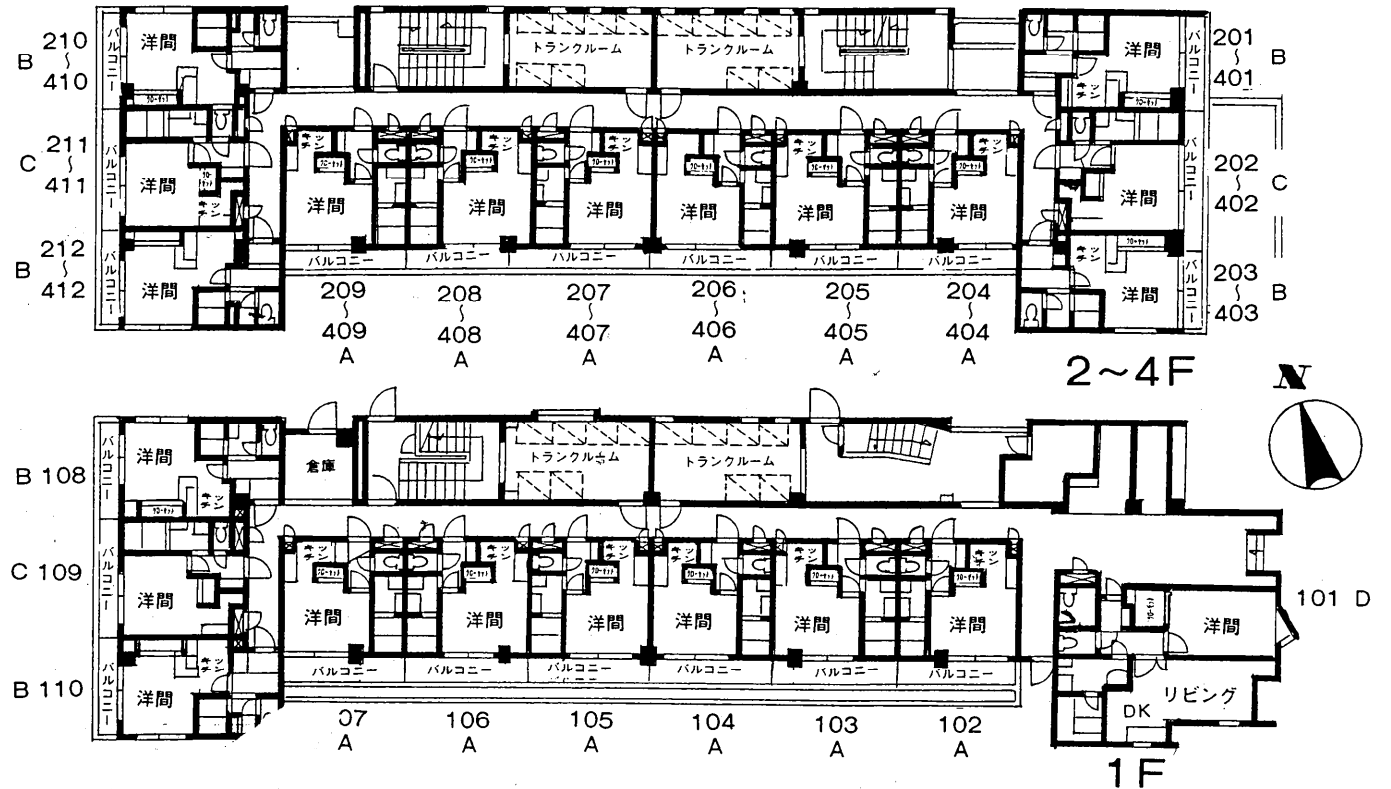

賃貸マンション

JR総武線『市川』駅徒歩10分

〈名称〉市川プラザ

所在地／千葉県市川市新田2-19-3

構造／鉄筋コンクリート造4階建

設備／オートロック・エアコン・フローリング

室内洗濯機置場
宅配ロッカー・B・S
トイレ・風呂別
電熱コンロ(101のみガス)

1971年築

*トランクルーム貸出なし

A・Cタイプ(22.67㎡)

Bタイプ(24.85㎡)

Dタイプ(46.90㎡)

(101号のみエアコン2基有)

号数	家賃	管理費	礼	敷	入居日
号室	万			2	
号室	万			2	
号室	万			2	

トータルハウジング(株) 松戸賃貸センター

松戸市本町19-17 松戸本町第一ビル6F