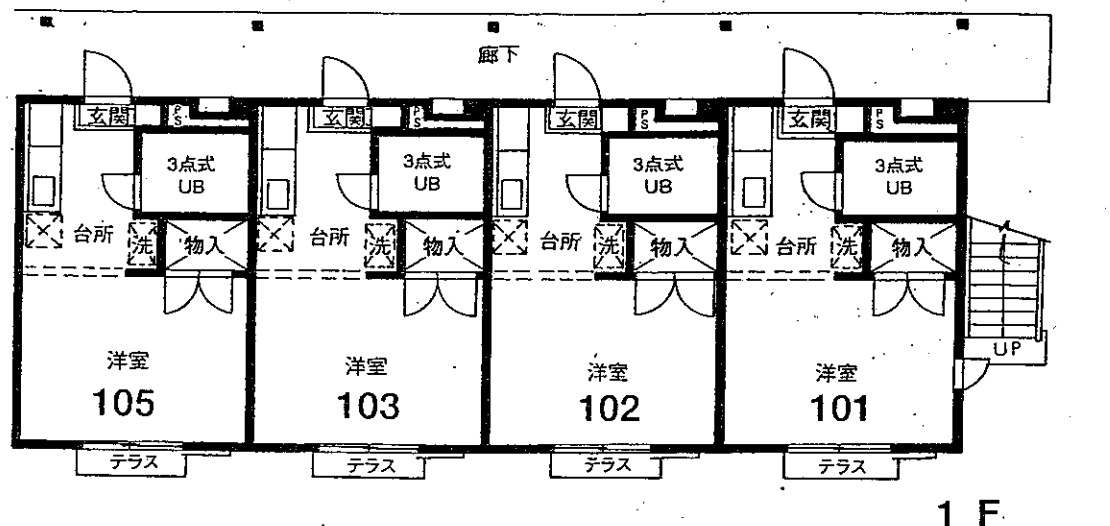

賃貸アパート

《メゾンハ光》

〔物件概要〕

所在地／杉並区成田東3-26-15

構造／木造2階建

総戸数／8戸

築年数／1990年3月

専有面積／19.87㎡

丸ノ内線『南阿佐ヶ谷』駅徒歩8分

〈賃貸条件〉

礼金／2ヵ月 保 険／2年間20,000円
敷 金／2ヵ月

ワンルーム

〈設備概要〉

- ☆エアコン
- ☆洋室カーペット敷
- ☆室内洗濯機置場有
- ☆ガスコンロ設置可
- ☆収納有

国土交通大臣免許(1)第6912号(社)日本住宅建設産業協会会員
本社〒151-0053東京都渋谷区代々木3-38-7
トータルハウジング株式会社
ホームページアドレス <http://www.total-housing.com/>
上記のアドレスより当社賃貸案内をダウンロード出来ます