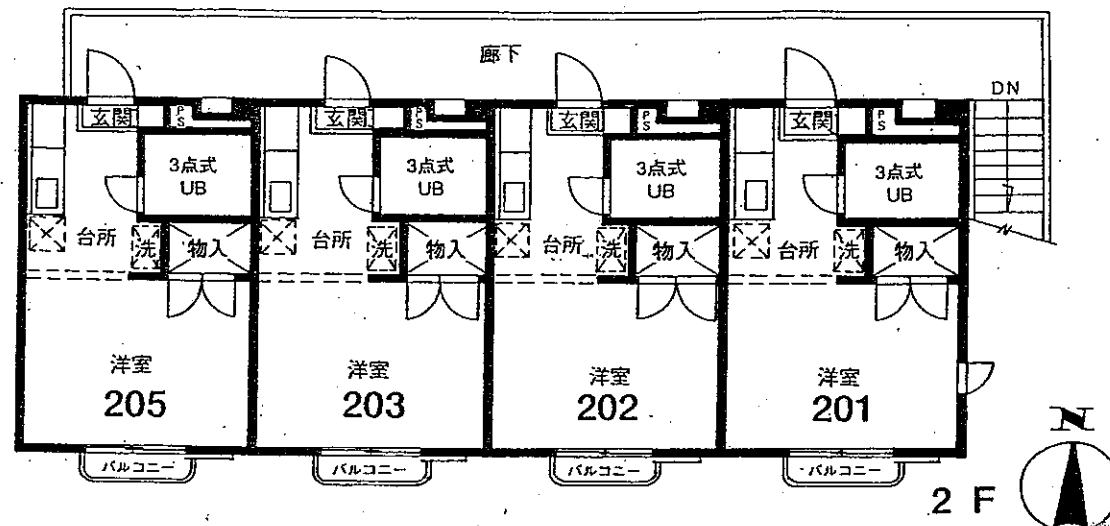

丸ノ内線『南阿佐ヶ谷』駅徒歩8分

〈賃貸条件〉

礼金／2ヵ月 保 険／2年間20,000円
敷 金／2ヵ月

ワンルーム

〈設備概要〉

- ☆エアコン
- ☆洋室カーペット敷
- ☆室内洗濯機置場有
- ☆ガスコンロ設置可
- ☆収納有

国土交通大臣免許(1)第6912号(社)日本住宅建設産業協会会員
本社〒151-0053東京都渋谷区代々木3-38-7
トータルハウジング株式会社
ホームページアドレス <http://www.total-housing.com/>
上記のアドレスより当社賃貸案内をダウンロード出来ます