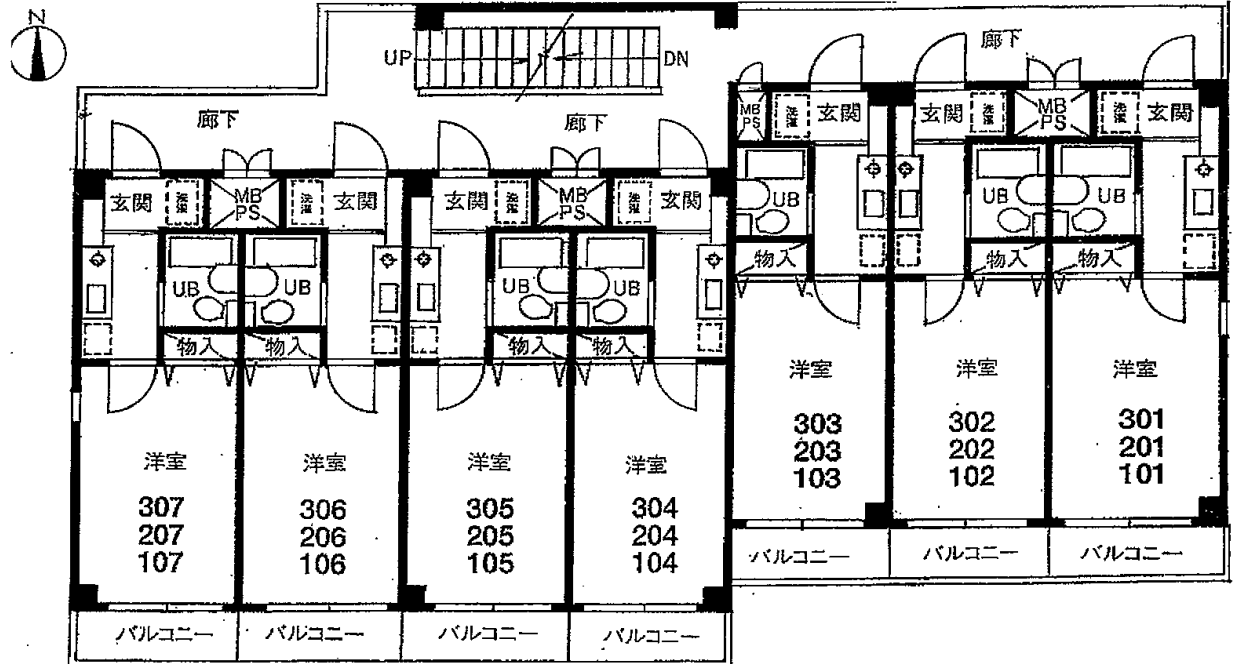

第2三幸ハイツ

◆◆◆◆ 埼京線 戸田駅 ◆◆◆◆

埼京線「戸田」徒歩10分

所在地／戸田市上戸田1-12-13
埼京線「戸田駅」東口徒歩10分

構造／鉄骨造 3階建
面積／17.85m²
築年／1991年

賃料・管理費
礼金・敷金
別紙参照

- 設備
- ☆エアコン
 - ☆ミニ冷蔵庫
 - ☆クローゼット
 - ☆洗濯機置場有

国土交通大臣(1)第6912号 <http://www.total-housing.com>