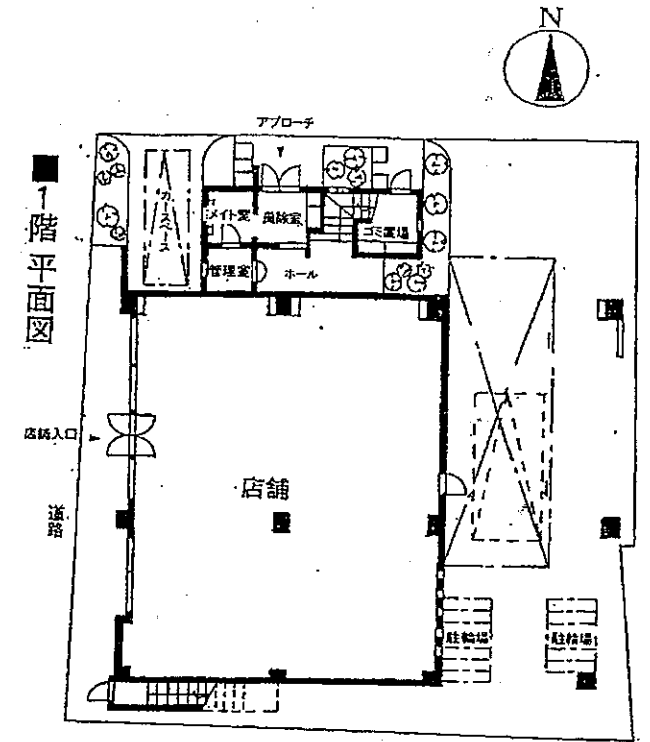

賃貸マンション

エグシーブ西国立

所在地 / 立川市羽衣町2-43-1
 構造 / 鉄筋コンクリート造3階建
 完成日 / 2002年11月1日

号室	賃料	面積	礼金	入居日

JR南武線 『西国立』 駅徒歩1分
 JR中央線 『立川』 駅徒歩15分

◆ 設備概要 ◆

- オートロック
- IHヒーター
- エアコン
- CATV
- フローリング
- 洗濯機置場(室内)
- 浴室乾燥

24.94m²