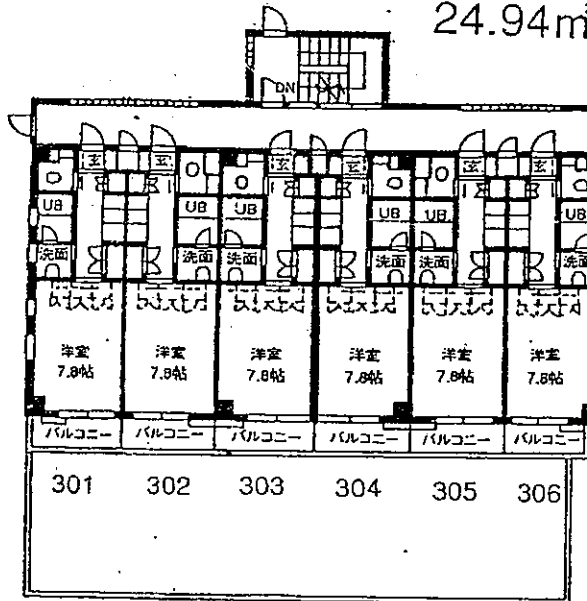

3階平面図

2階平面図