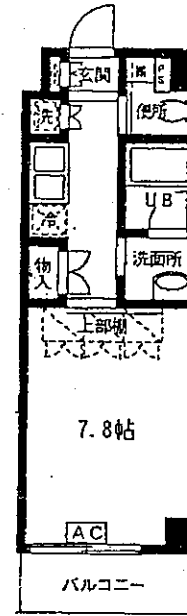

賃貸マンション

エグシーブ西国立

所在地 / 立川市羽衣町2-43-1
 構造 / 鉄筋コンクリート造3階建
 完成日 / 2002年11月1日

号室	賃料	面積	礼金	入居日

JR南武線 『西国立』 駅徒歩1分
 JR中央線 『立川』 駅徒歩15分

◆ 設備概要 ◆

- オートロック
- IHヒーター
- エアコン
- CATV
- フローリング
- 洗濯機置場(室内)
- 浴室乾燥

24.94m²

3階平面図

2階平面図

※図面と現況が異なる場合は現況を優先します。

国土交通大臣免許(特)第5912号(社)日本住宅建設産業協会会員
 本社〒151-0053東京都渋谷区代々木3-38-7

トータルハウジング株式会社

ホームページアドレス <http://www.total-housing.com/>
 上記のアドレスより当社賃貸案内をダウンロード出来ます

新宿賃貸センター

東京都新宿区新宿3-24-1 三井住友銀行新宿ビル4F