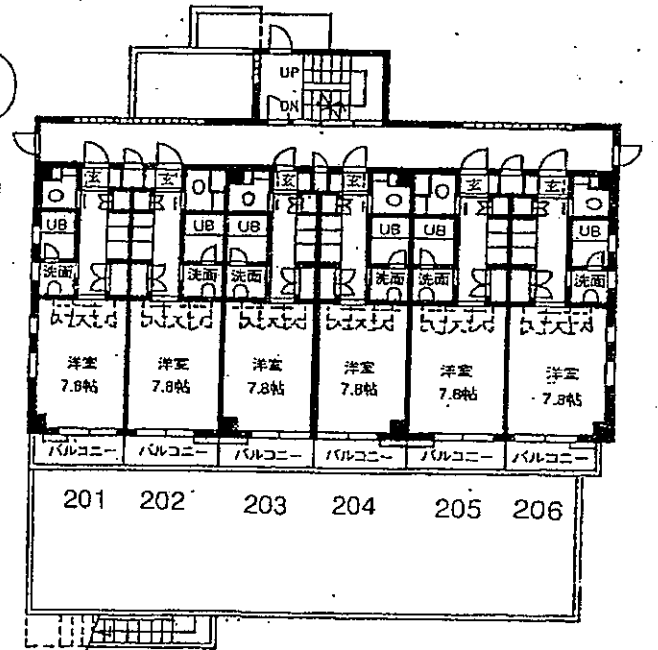

賃貸マンション

エグシーブ西国立

所在地 / 立川市羽衣町2-43-1
構造 / 鉄筋コンクリート造3階建
完成日 / 2002年11月1日

号室	賃料	面積	礼金	入居日

JR南武線 『西国立』 駅徒歩1分
JR中央線 『立川』 駅徒歩15分

◆ 設備概要 ◆

- オートロック
- IHヒーター
- エアコン
- CATV
- フローリング
- 洗濯機置場(室内)
- 浴室乾燥

24.94m²

2階平面図

※図面と現況が異なる場合は現況を優先します。

国土交通大臣免許(特)第5912号(社)日本住宅建設産業協会会員
本社〒151-0053東京都渋谷区代々木3-38-7

トータルハウジング株式会社

ホームページアドレス <http://www.total-housing.com/>
上記のアドレスより当社賃貸案内をダウンロード出来ます

新宿賃貸センター

東京都新宿区新宿3-24-1 三井住友銀行新宿ビル4F

☎ 03-3226-9981

FAX 03-3226-9986

取引態様

情報公開日

手数料	項目	割合	元付	%	寄付	100%
手数料	手数料	割合	元付	%	寄付	100%
	手数料	割合	元付	%	寄付	100%

物件番号