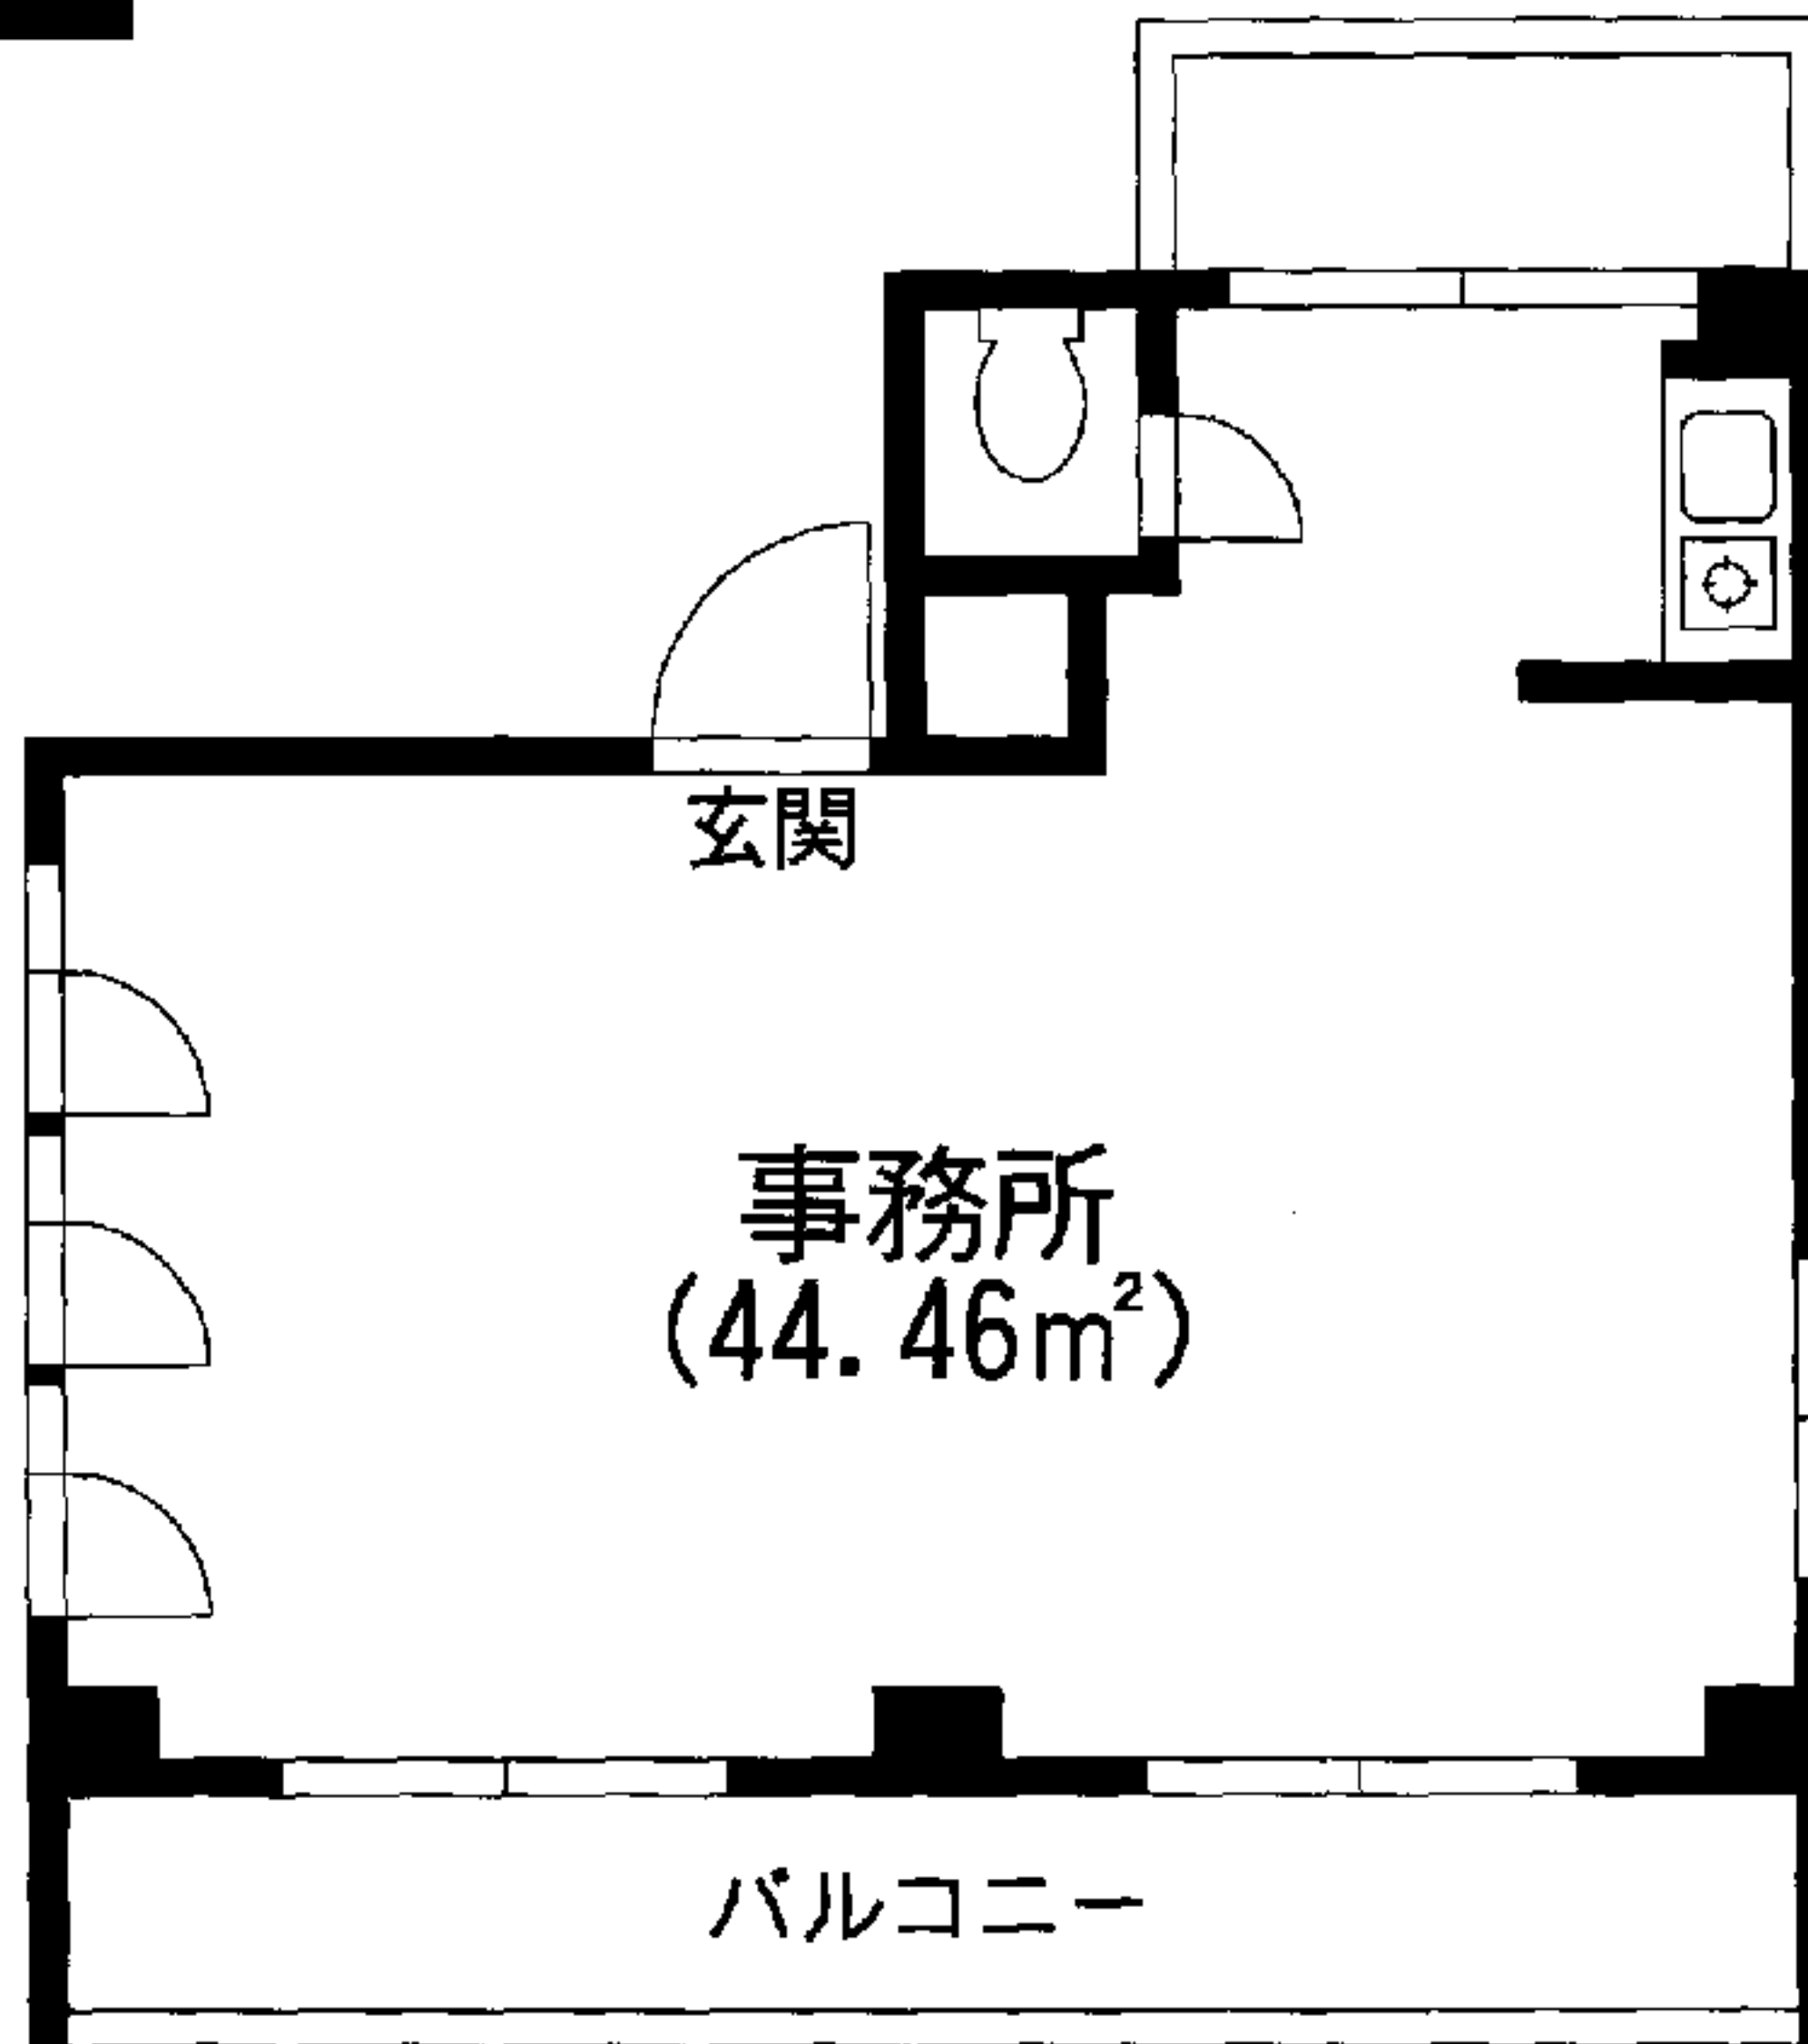

■管理費:10,500円

JR総武線

「錦糸町」駅徒歩13分

※間取りが実際と異なる場合は現況優先とさせていただきます。

国土交通大臣免許(1)第5912号
(社)日本住宅建設産業協会会員 首都圏不動産公正取引協議会加盟
トータルハウジング 株式会社
本社:千106-0011 東京都港区芝公園2丁目4番1号
芝パークビルA館7層 TEL 03-6822-9410(直通)
www.total-housing.com

お問い合わせ先...お茶の水賃貸センター

東京都千代田区神田駿河台2-1-1B 御茶ノ水廣田ビル2階
TEL 03-5217-3611
FAX 03-5281-3855

客付会社様へ

広告費等相談

取引態様

代理

情報公開日

20.3.1

手数料	手数料負担の割合	実賃	%	100%
	手数料配分の割合	実賃	%	100%

物件番号 07030658-1