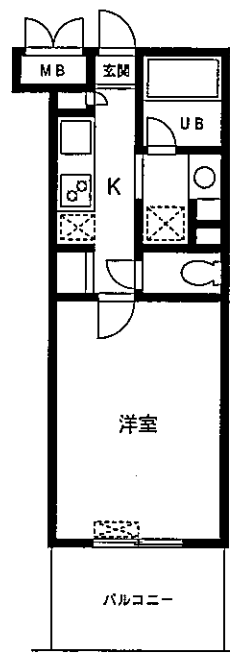

賃貸マンション

ウィンベルデュエット下北沢

小田急線「下北沢」駅徒歩1分

●●●●●設備●●●●●

- オートロック
- エアコン
- 宅配ロッカー
- 追い焚き

【4階平面図】

【3階平面図】

【2階平面図】

【配置及び1階平面図】

■ 物件概要

所在地／東京都世田谷区代田5丁目

構造／鉄筋コンクリート造

竣工／2000年12月

■ 賃貸条件

敷金：2ヵ月 礼金：2ヵ月

管理費：ナシ

契約期間：2年間

更新料：新賃料の1ヵ月分

※図面と現況が異なる場合は現況優先とします。

〔Aタイプ〕 25.27㎡

〔Bタイプ〕 50.68㎡

国土交通大臣免許(1)第6912号 (社)日本住宅建設産業協会会員
本社〒105-0011 東京都港区芝公園2-4-1 秀和芝パークビルA館7階

トータルハウジング株式会社

ホームページアドレス <http://www.total-housing.com/>
上記のアドレスより当社賃貸図面をダウンロード出来ます。