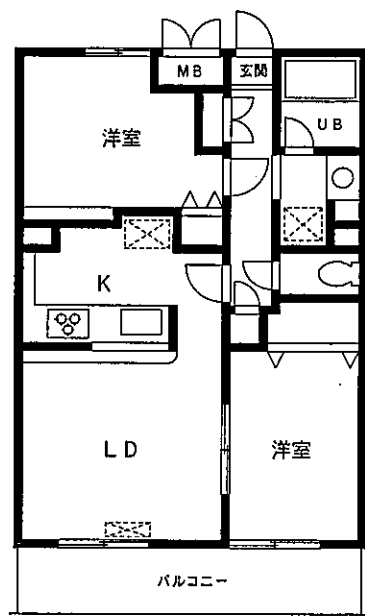

【配置及び1階平面図】

■ 物件概要

所在地／東京都世田谷区代田5丁目

構造／鉄筋コンクリート造

竣工／2000年12月

■ 賃貸条件

敷金：2ヵ月 礼金：2ヵ月

管理費：ナシ

契約期間：2年間

更新料：新賃料の1ヵ月分

※図面と現況が異なる場合は現況優先とします。

〔Aタイプ〕 25.27㎡

〔Bタイプ〕 50.68㎡

国土交通大臣免許(1)第6912号 (社)日本住宅建設産業協会会員
本社〒105-0011 東京都港区芝公園2-4-1 秀和芝パークビルA館7階

トータルハウジング株式会社

ホームページアドレス <http://www.total-housing.com/>
上記のアドレスより当社賃貸図面をダウンロード出来ます。

■手数料

手数料	貸主	%	借主	100%
手数料	貸主	%	借主	100%
手数料	貸主	%	借主	100%

物件番号 06460093-1