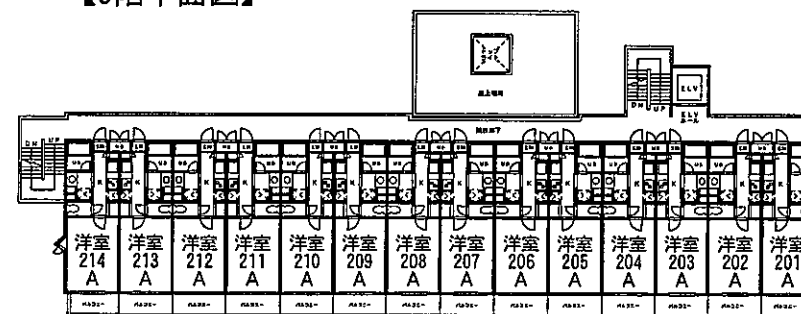

賃貸マンション

ウィンベルデュエット下北沢

小田急線「下北沢」駅徒歩1分

●●●●●設備●●●●●

- ○オートロック
- ○エアコン
- ○宅配ロッカー
- ○追い焚き

【2階平面図】

■ 物件概要

所在地／東京都世田谷区代田5丁目

構造／鉄筋コンクリート造

竣工／2000年12月

■ 賃貸条件

敷金：2ヵ月 礼金：2ヵ月

管理費：ナシ

契約期間：2年間

更新料：新賃料の1ヵ月分

※図面と現況が異なる場合は現況優先とします。

国土交通大臣免許(1)第6912号 (社)日本住宅建設産業協会会員
本社〒105-0011 東京都港区芝公園2-4-1 秀和芝パークビルA館7階

トータルハウジング株式会社

ホームページアドレス <http://www.total-housing.com/>
上記のアドレスより当社賃貸図面をダウンロード出来ます。

お問い合わせ先・・・新宿賃貸センター

東京都新宿区新宿3-24-1 三井住友銀行新宿ビル4F

☎ 03-3226-9980

FAX 03-3226-9986

■取引態様

貸主

■情報公開日

17.5.27

■手数料

手数料	貸主	%	借主	100%
手数料	貸主	%	借主	100%
手数料	貸主	%	借主	100%

物件番号 06460093-1