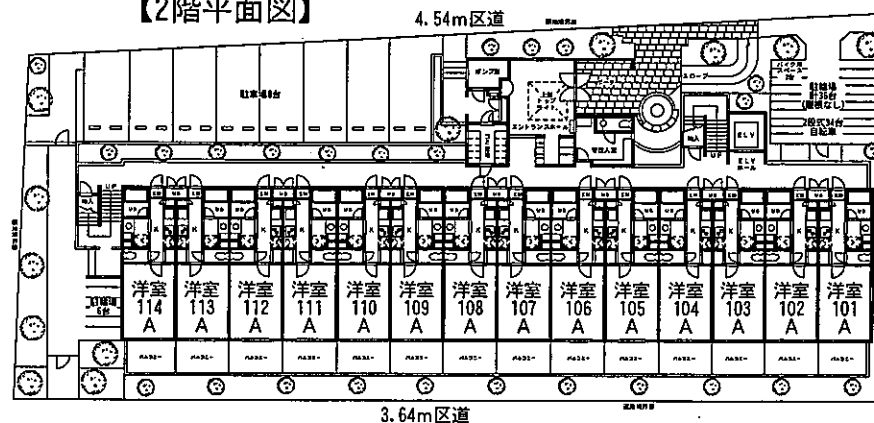

賃貸マンション

ウィンベルデュエット下北沢

小田急線「下北沢」駅徒歩1分

●●●●●設備●●●●●

- オートロック
- エアコン
- 宅配ロッカー
- 追い焚き

【4階平面図】

【3階平面図】

【2階平面図】

【配置及び1階平面図】

■ 物件概要

所在地／東京都世田谷区代田5丁目

構造／鉄筋コンクリート造

竣工／2000年12月

■ 賃貸条件

敷金：2ヵ月 礼金：2ヵ月

管理費：ナシ

契約期間：2年間

更新料：新賃料の1ヵ月分

※図面と現況が異なる場合は現況優先とします。

〔Aタイプ〕 25.27㎡

〔Bタイプ〕 50.68㎡

国土交通大臣免許(1)第6912号 (社)日本住宅建設産業協会会員
本社〒105-0011 東京都港区芝公園2-4-1 秀和芝パークビルA館7階

トータルハウジング株式会社

ホームページアドレス <http://www.total-housing.com/>
上記のアドレスより当社賃貸図面をダウンロード出来ます。