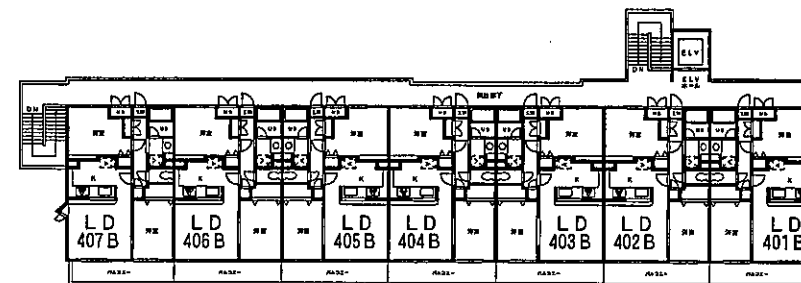

賃貸マンション

ウィンベルデュエット下北沢

小田急線「下北沢」駅徒歩1分

●●●●●設備●●●●●

- ○オートロック
- ○エアコン
- ○宅配ロッカー
- ○追い焚き

【4階平面図】