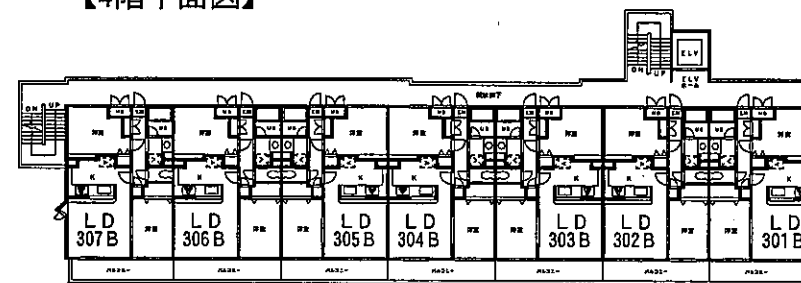

賃貸マンション

ウィンベルデュエット下北沢

小田急線「下北沢」駅徒歩1分

●●●●●設備●●●●●

- ○オートロック
- ○エアコン
- ○宅配ロッカー
- ○追い焚き

【3階平面図】

■ 物件概要

所在地／東京都世田谷区代田5丁目

構造／鉄筋コンクリート造

竣工／2000年12月

■ 賃貸条件

敷金：2ヵ月 礼金：2ヵ月

管理費：ナシ

契約期間：2年間

更新料：新賃料の1ヵ月分

※図面と現況が異なる場合は現況優先とします。

国土交通大臣免許(1)第6912号 (社)日本住宅建設産業協会会員
本社〒105-0011 東京都港区芝公園2-4-1 秀和芝パークビルA館7階

トータルハウジング株式会社

ホームページアドレス <http://www.total-housing.com/>
上記のアドレスより当社賃貸図面をダウンロード出来ます。

お問い合わせ先・・・新宿賃貸センター

東京都新宿区新宿3-24-1 三井住友銀行新宿ビル4F

☎ 03-3226-9980

FAX 03-3226-9986

■取引態様

貸主

■情報公開日

17.5.27

■手数料

手数料	貸主	%	借主	100%
手数料	貸主	%	借主	100%
手数料	貸主	%	借主	100%

物件番号 06460093-1